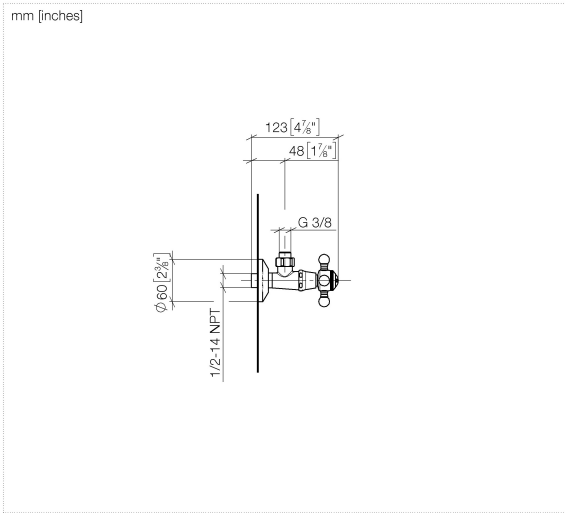

22 900 360

- Rosette Ø 60 mm
- Porzellanplättchen COLD

	Messing gebürstet (23kt Gold)	22 900 360-28
	Chrom	22 900 360-00
	Platin gebürstet	22 900 360-06
	Platin	22 900 360-08
	Messing (23kt Gold)	22 900 360-09
	Dark Platinum gebürstet	22 900 360-99

22 900 360

Durchflussdiagramm

22 900 360

Ersatzteile für die
anderen
Oberflächenvarianten
finden Sie hier:
Chrom

Ersatzteilstückliste

Nr.	Artikelnummer	Benennung	Verbaumenge	Lieferzeit
1	04 27 01 003 00-28	Rosette	1	-
Ersatzteil nicht mehr bestellbar, bitte bestellen Sie den Nachfolgeartikel				
2	90 23 30 040 00-28	Verschraubung	1	20
3	90 90 03 023 01 90	Oberteil	1	2
4	09 21 02 055-28	Haube	1	20
5	04 20 36 002 06-28	Griff (cold)	1	20
6	09 20 36 004-28	Griff	4	20
7	09 20 36 002-28	Griff	1	20
8	09 20 83 006 90	Griff	1	2
9	09 26 01 010 90	Zubehoer	1	2
10	09 20 36 005-28	Griff	1	20
11	04 30 30 029 00 90	Befestigungssatz	1	2