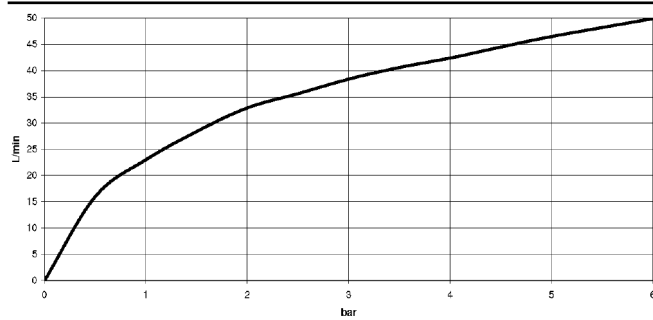

Durchflussdiagramm