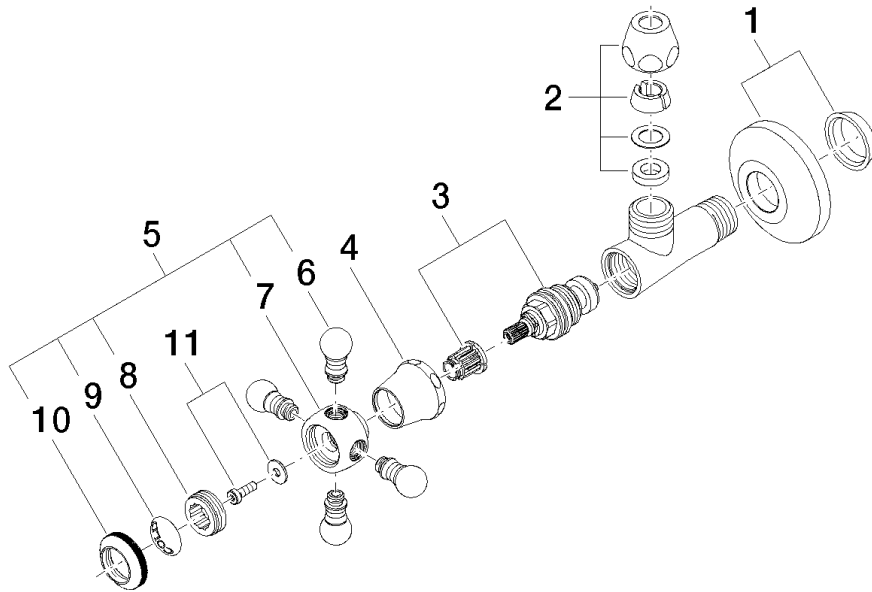

22 900 360

- Rosette Ø 60 mm
- Porzellanplättchen COLD

	Messing gebürstet (23kt Gold)	22 900 360-28
	Chrom	22 900 360-00
	Platin gebürstet	22 900 360-06
	Platin	22 900 360-08
	Messing (23kt Gold)	22 900 360-09
	Dark Platinum gebürstet	22 900 360-99

22 900 360

Durchflussdiagramm

22 900 360

Ersatzteile für die
anderen
Oberflächenvarianten
finden Sie hier:
Chrom

Ersatzteilstückliste

Nr.	Artikelnummer	Benennung	Verbaumenge	Lieferzeit
1	04 27 01 003 00-28	Rosette	1	-
Ersatzteil nicht mehr bestellbar, bitte bestellen Sie den Nachfolgeartikel				
2	90 23 30 040 00-28	Verschraubung	1	20
3	90 90 03 023 01 90	Oberteil	1	2
4	09 21 02 055-28	Haube	1	20
5	04 20 36 002 06-28	Griff (cold)	1	20
6	09 20 36 004-28	Griff	4	20
7	09 20 36 002-28	Griff	1	20
8	09 20 83 006 90	Griff	1	2
9	09 26 01 010 90	Zubehoer	1	2
10	09 20 36 005-28	Griff	1	20
11	04 30 30 029 00 90	Befestigungssatz	1	2